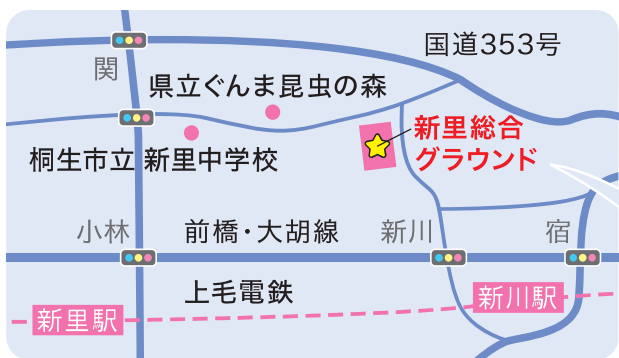

2026
3
月号

Niisato Shokokai
Seinenbu Information

桐生市新里商工会青年部が発信する地域と商工会の情報紙
「あまま!」は新たなまちづくりをコンセプトとしています。

No.56
次回発行予定日
8月1日

発行日 令和8年3月1日発行
発行方法 年3回発行
発行部数 6,500部
配布地域 桐生市新里町内 他

編集 Rin5Graphic
発行 桐生市新里商工会青年部
発行責任者 桐生市新里商工会青年部
部長 篠原浩希

◆TEL 0277 (74) 5353 ◆URL <https://www.niisato.or.jp>
◆FAX 0277 (74) 5652 ◆MAIL info@niisato.or.jp

第33回

新里こどもフェスタ (桜まつり) 開催します!

令和8年度の「新里こどもフェスタ (桜まつり)」が開催となります! 桜と春の陽気に包まれながら様々なイベントを企画して、皆様のご来場をお待ちしています。

日時 令和8年4月5日(日) 小雨決行
10:00 ~ 13:00

場所 新里総合グラウンド
(桐生市新里町新川3069)

第1駐車場 新里総合グラウンド内 ★
第2駐車場 新里サッカー場 (桐生市新里町新川2981-1) ★

※第1駐車場が満車の場合には、第2駐車場をご利用ください。

主なイベント内容

こども体験イベント (参加無料)

- 椅子づくり体験 (参加費500円) 10:00 ~ ※数に限りがあります。 ※1家族1脚まで。
- 消防車展示・記念撮影 10:00 ~
- パトカー展示乗車 10:00 ~
- 働く車 (重機・車両) 展示 10:00 ~
- パラシュート花火 11:00 ~
- 放水の実演 12:00 ~