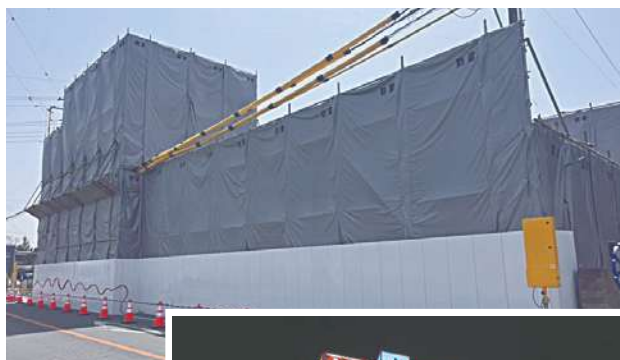

<<お問い合わせ>> TEL: 0277-74-0852
桐生市新里町野28 携帯: 090-4964-1515

安心な暮らしのサポーター
水まわりのトラブル解決・リフォーム工事

新里設備工業株式会社

桐生市新里町鶴ヶ谷166-3 TEL 0277-74-0360

イチハチ
株式会社一八

株一八は、令和7年1月20日に桐生市新里町で開業した、解体工事を専門とする足場仮設工事業の会社です。足場工事に加え、仮囲い工事にも対応しており、現場の安全確保と周辺環境への配慮を大切にしなが、群馬県内外で活動しています。まだ若い会社ではありますが、「一つ一つの仕事に全力で向き合う」ことを何よりも大切に、日々現場と真摯に向き合っています。足場工事は常に危険を伴うため、仲間同士で声を掛け合い、安全意識を高く持った施工を徹底しています。形に残らない仕事だからこそ、信頼と安心を積み重ねることが重要だと考え、丁寧さとスピードの両立に挑戦し続けています。今後は、地域の祭りやイベントに関わる仮設工事などにも積極的に取り組み、地域に貢献できる会社を目指してまいります。足場や仮囲い、解体工事でお困りの際は、ぜひお気軽にご相談ください。