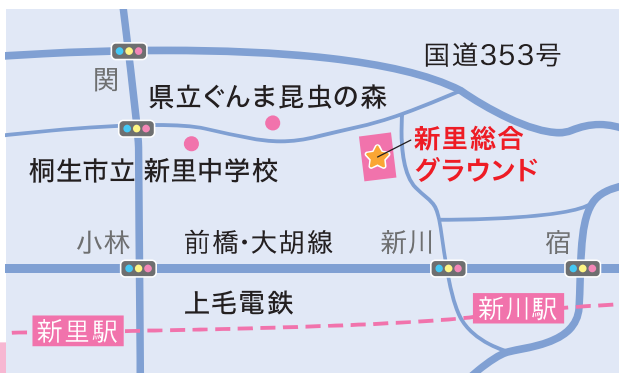

あらま
速報

第32回

新里こどもフェスタ (桜まつり)

開催します!

令和7年度の「新里こどもフェスタ(桜まつり)」が開催となります! 桜と春の陽気に包まれながら様々なイベントを企画して、皆様のご来場をお待ちしています。

日 令和7年4月6日(日)
時 10:00 ~ 13:00

小雨決行

場所 新里総合グラウンド
(桐生市新里町新川3069) ★