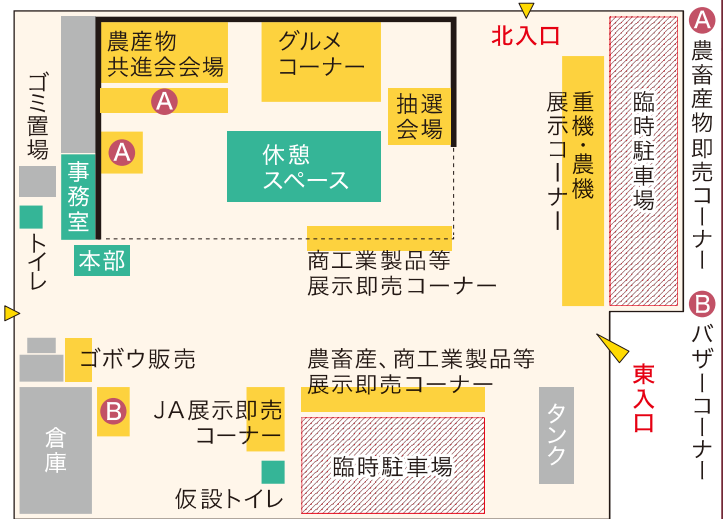

## ◆ 重機・農機展示コーナー (9:15より)

建設業で仕様するショベルカーなどの重機、農作業で使用するトラクターなどの大型農機を展示します。

## ◆ 豪華景品が当たる大抽選会 (9:30より)

第37回新里地区産業祭チラシに記載されている抽選券を持参いただいた方を対象に抽選会を実施いたします。  
※お一人様1回限り。景品の数に限りがあります。  
景品がなくなり次第終了します。

イベント

日時 令和5年11月19日(日)  
9時～12時30分 ※雨天決行

場所 JAにっただみどり新里野菜集出荷所  
(桐生市新里町武井422)

会場周辺には駐車場を用意いたしますが、混雑が予想されますので、相乗り乗車や公共交通機関の利用にご協力をお願いいたします。

※内容が変更になる場合がございます。ご了承ください。

問い合わせ：桐生市新里支所地域振興整備課 (電話：0277-74-2217)

全品天然酵母パン  
添加物不使用  
午前8時～午後5時まで営業  
フレッシュベーカーリー  
シャロン  
TEL: 0277-74-4633  
定休日：日曜日、月曜日、木曜日

皆様の喜びが、  
当社の喜びです。  
TK  
46  
46th anniversary  
塚本建設 外構 検索