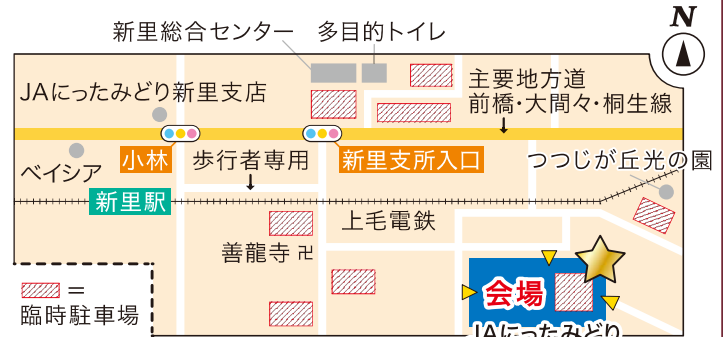

## ◆ 農畜産物等即売コーナー (9:15より)

新鮮な農畜産物、シクラメンやポット苗などの花き、果樹など各種農産物加工品を豊富に用意しています。  
※売り切れの際はご容赦ください。

## ◆ 重機・農機展示コーナー (9:15より)

建設業で仕様するショベルカーなどの重機、農作業で使用するトラクターなどの大型農機を展示します。

## ◆ 豪華景品が当たる大抽選会 (9:30より)

第37回新里地区産業祭チラシに記載されている抽選券を持参いただいた方を対象に抽選会を実施いたします。  
※お一人様1回限り。景品の数に限りがあります。  
景品がなくなり次第終了します。

イベント

日時 令和5年11月19日(日)  
9時～12時30分 ※雨天決行

場所 JAにっただみどり新里野菜集出荷所  
(桐生市新里町武井422)

会場周辺には駐車場を用意いたしますが、混雑が予想されますので、相乗り乗車や公共交通機関の利用にご協力をお願いいたします。

※内容が変更になる場合がございます。ご了承ください。

問い合わせ：桐生市新里支所地域振興整備課 (電話：0277-74-2217)

全品天然酵母パン  
添加物不使用  
午前8時～午後5時まで営業  
フレッシュベーカーリー  
シャロン  
TEL: 0277-74-4633  
定休日：日曜日、月曜日、木曜日

皆様の喜びが、  
当社の喜びです。  
TK  
46  
46th anniversary  
塚本建設 外構 検索