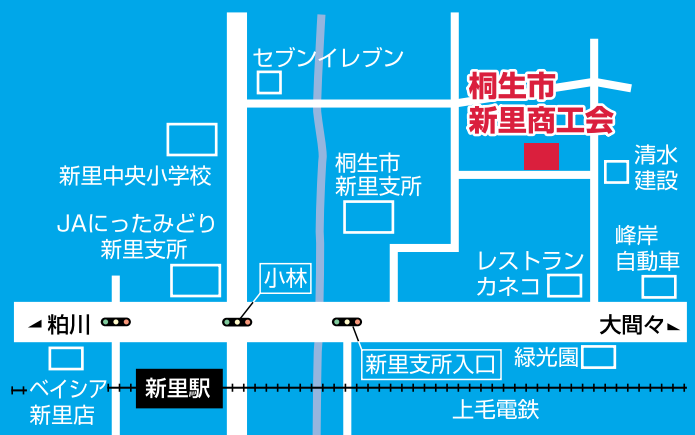

11月8日(火)・9日(水) 2日間コース

19:00～21:00

受講料無料

受講用にパソコンが
用意してあります

対象者：ITを活用して販路拡大及び広告宣伝を行いたい事業者、その他聴講希望者
2日間通して参加できる方

定員：10名（定員に達し次第締め切らせていただきます。）

申込方法：電話・メール又は裏面申込書に必要事項をご記入のうえ、FAXにてお申し込みください。

申込期限：令和4年10月27日(木)

会場：桐生市新里商工会（桐生市新里町武井659）

※新型コロナウイルス感染症拡大防止のため、マスクの着用や消毒などで協力をお願い致します。

※受講用のパソコンは用意致しますが、ご自身のノートパソコンやスマートフォンをお持ちの方はご持参ください。