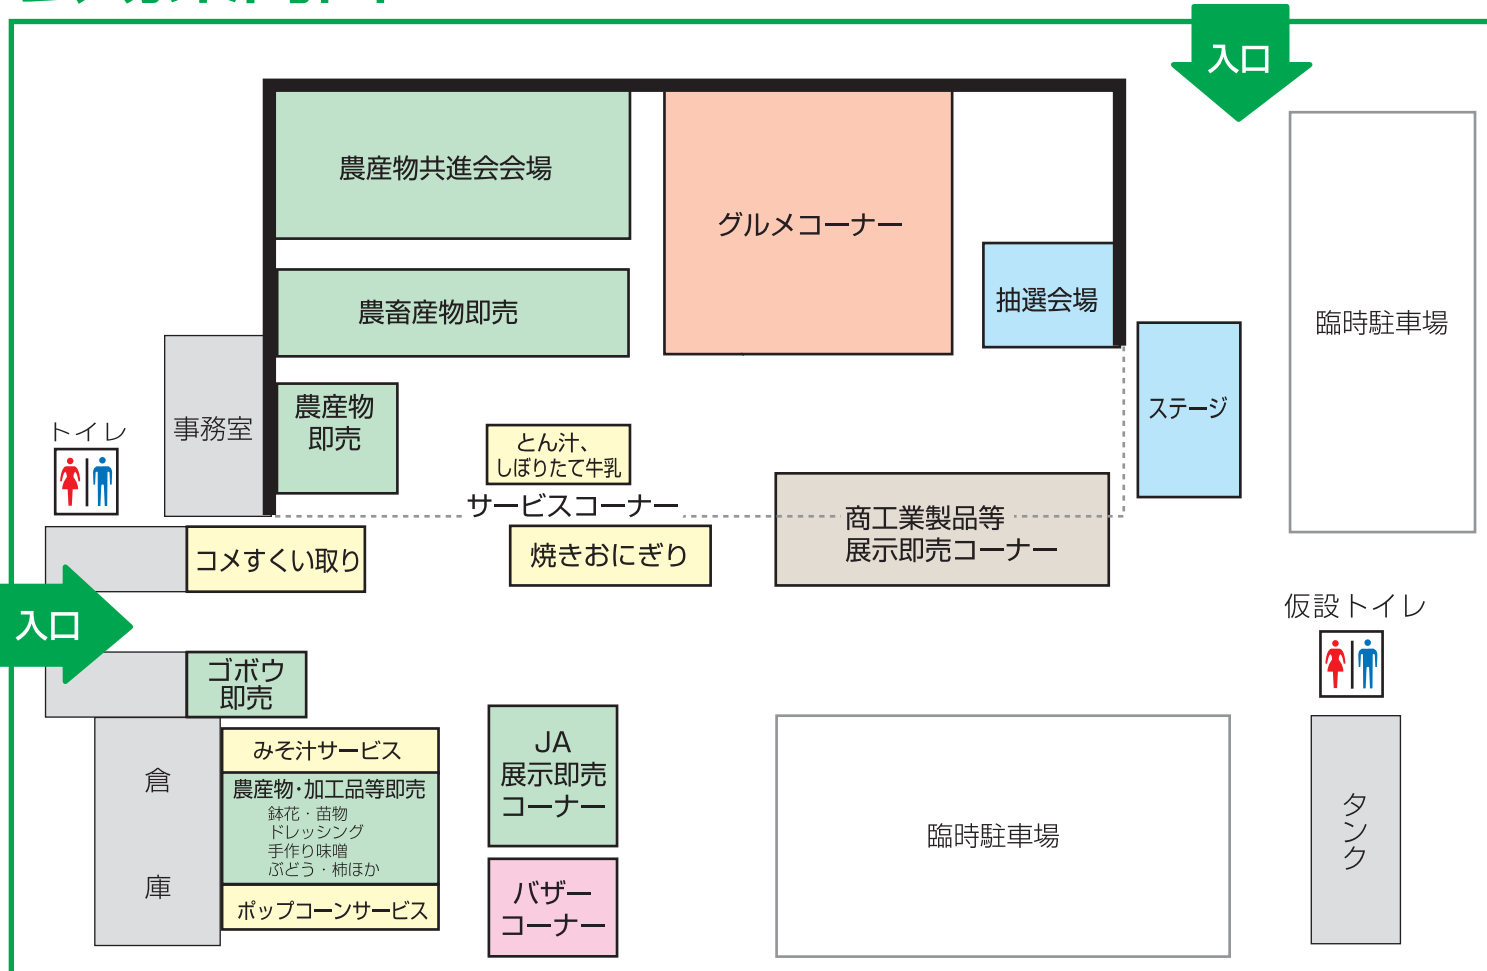

会場案内図

交通案内

◇ 会場周辺に駐車場を用意いたしますが、混雑が予想されますので、相乗り乗車や公共交通機関の利用にご協力をお願いいたします。（上毛電鉄新里駅下車 徒歩約10分）

主催 新里地区産業祭実行委員会

問い合わせ：桐生市新里支所地域振興整備課 電話0277-74-2217

新里地区産業祭

検索