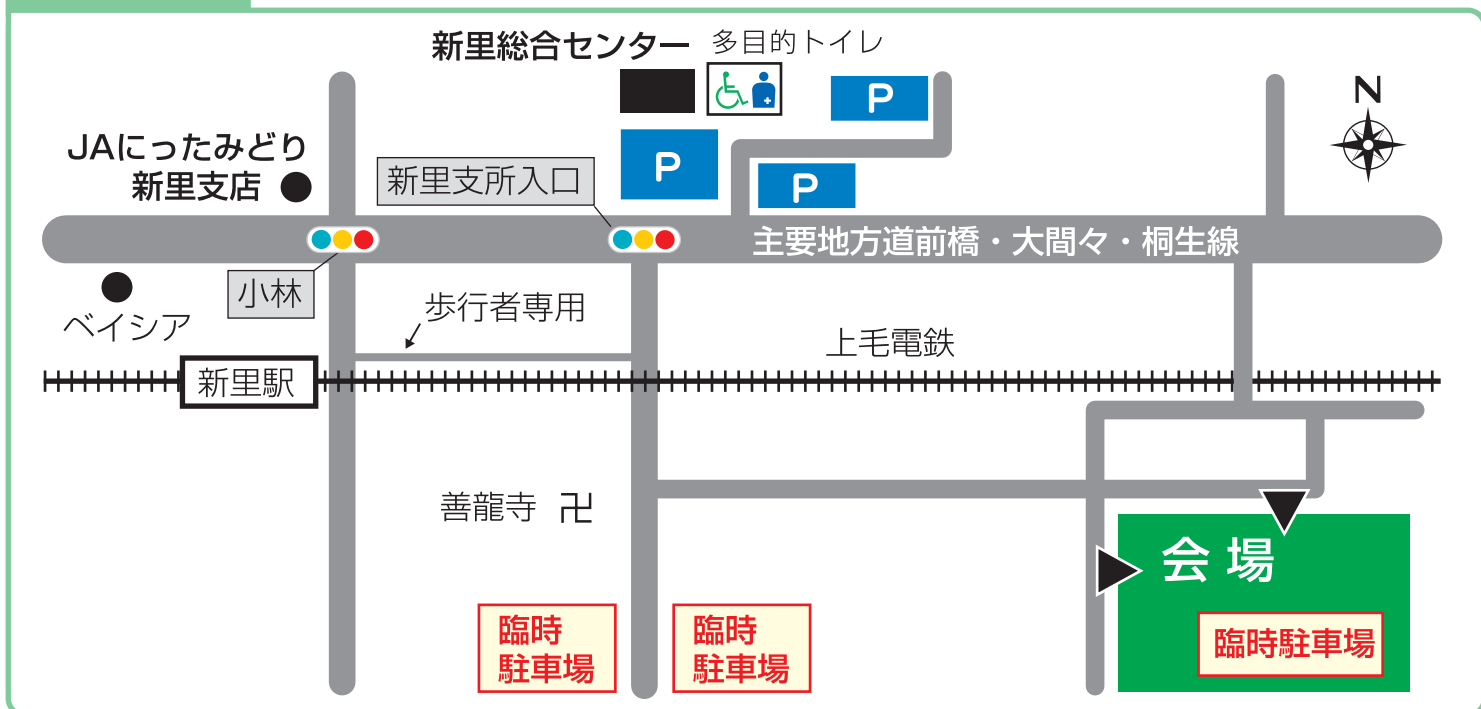

交通案内

◇ 会場周辺に駐車場を用意いたしますが、混雑が予想されますので、相乗り乗車や公共交通機関の利用にご協力をお願いいたします。（上毛電鉄新里駅下車 徒歩約10分）

主催 新里地区産業祭実行委員会

問い合わせ：桐生市新里支所地域振興整備課 電話0277-74-2217

新里地区産業祭

検索