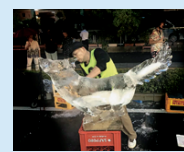

コメすくい取り

無料!!

サイコロを振って出た数字に
よって米をすくい取り
できます。(なくなり次第終了)

10:30
より

ステージ イベント

巨峰3兄弟

氷の彫刻実演

ノスタルジクス