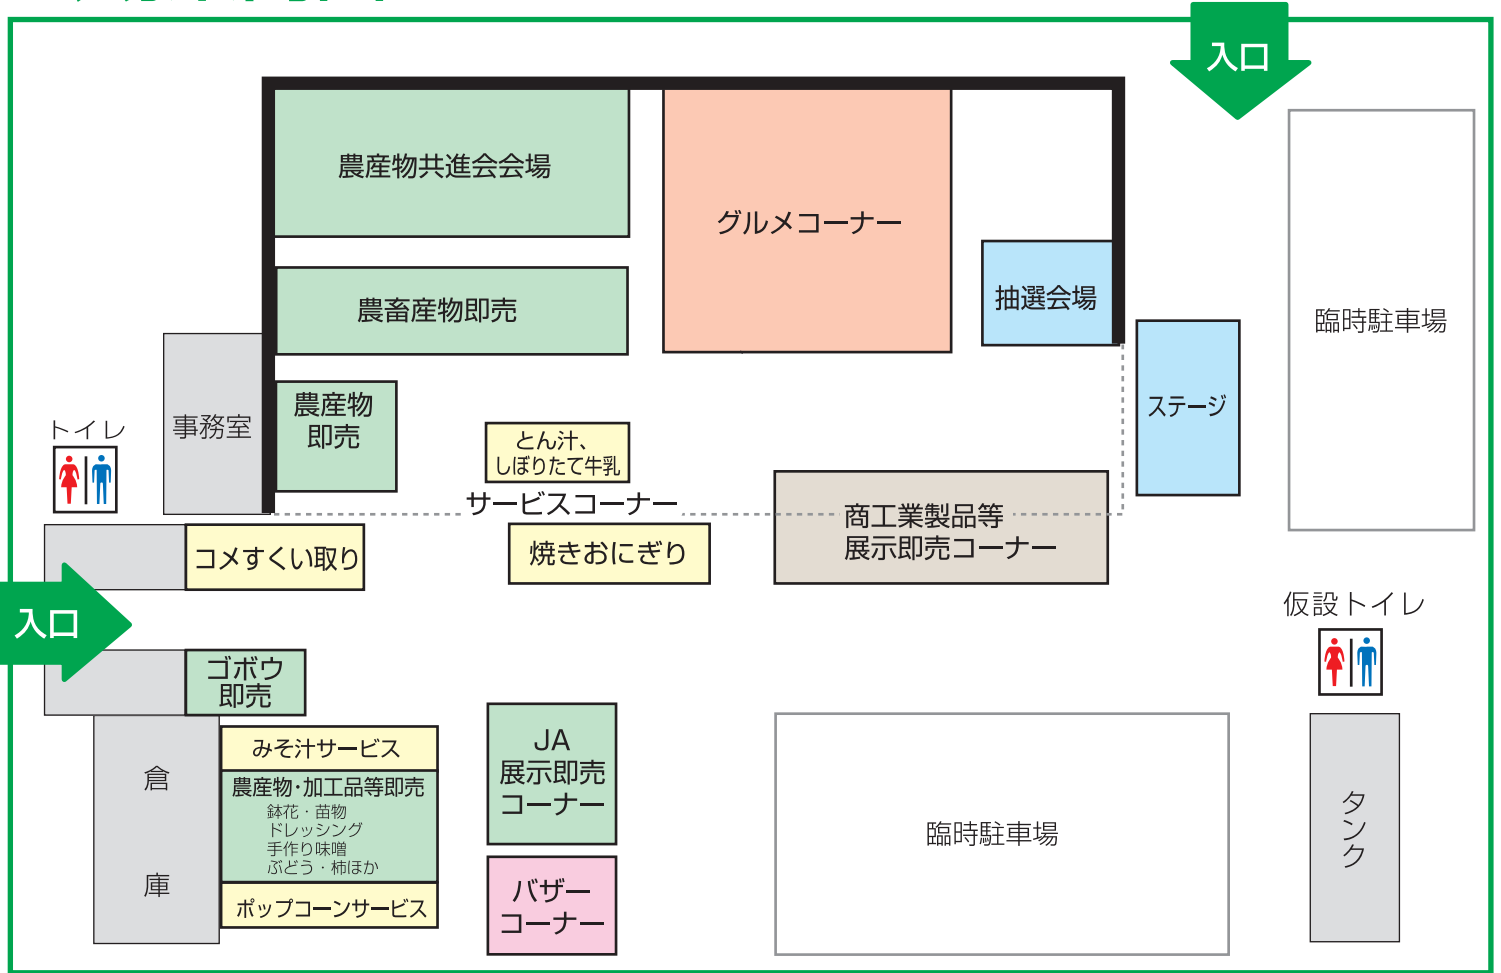

新里地区

産業祭

開催日時

平成29年

11月19日(日)

午前9時30分～午後1時
(雨天決行)

会場

JAにっただみどり
新里野菜集出荷所
(桐生市新里町武井422)

10:00
より

豪華景品が
当たる

大抽選会

※お一人様1回限り。
景品の数に限りがあります。
景品がなくなり次第、
終了します。

このチラシの抽選券を会場にお持ちください。
豪華景品が当たる抽選会に参加できます。

1等 1Hホットプレート調理器
2等 マキタ コードレス掃除機
その他、農産物共進会の出品物など

切り取り
産業祭抽選券
平成29年11月19日
お一人様1回限り有効

会場案内図