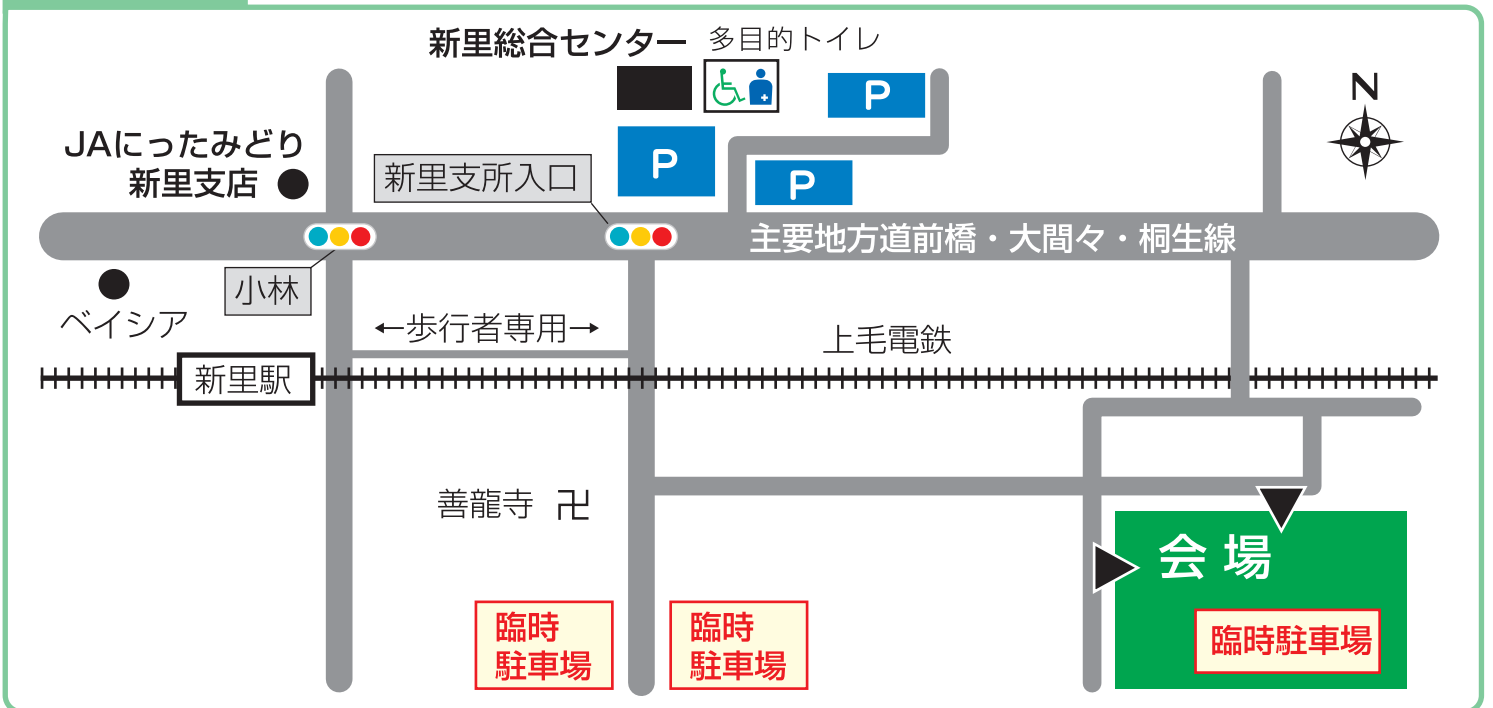

交通案内

◇ 会場周辺に駐車場を用意いたしますが、混雑が予想されますので、相乗り乗車や公共交通機関の利用にご協力をお願いいたします。（上毛電鉄新里駅下車 徒歩約10分）

主催 新里地区産業祭実行委員会

問い合わせ：新里地区産業祭実行委員会事務局（桐生市新里支所地域振興整備課）電話0277-74-2217